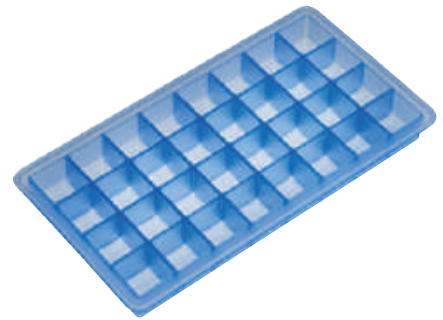

0010470

Eiswürfelbereiter Würfel 2cm

Ice Cube Tray Cubes 2cm

19 x 10 x 2cm