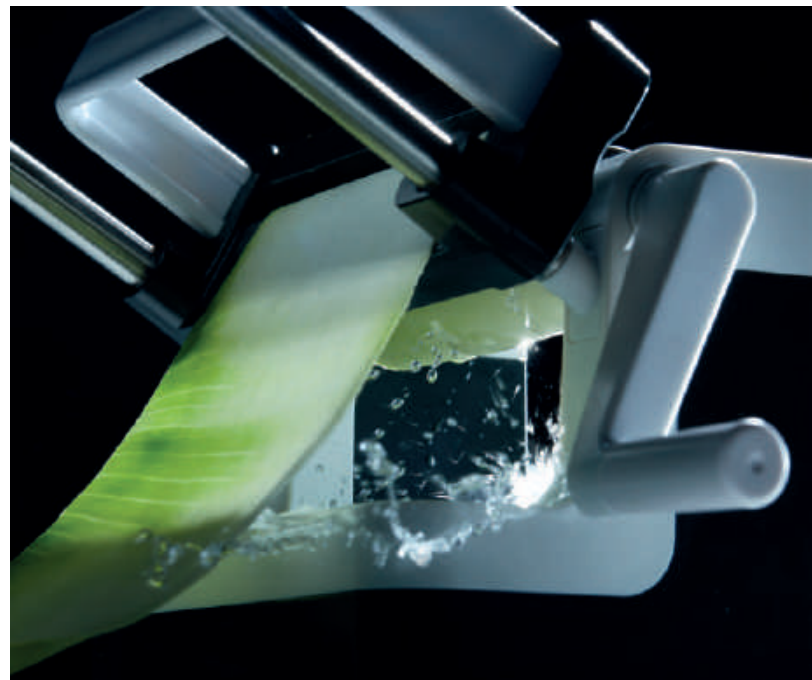

- For non-scratch use in pans or pots
- Ergonomic design with non-slip handle
- With practical suspension eyelet
- Made of 100% Premium platinum-silicone with nylon core
- Dishwasher safe

MASCHINEN

Selbst gemacht und nachhaltig leben. Mit den Maschinen von LURCH.