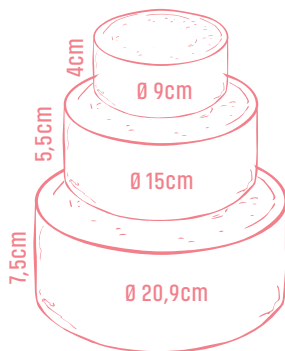

Flexi®Form Halbkugel | 6er Set

Flexi®Form Flan Hemisphere | set of 6

Ø 8,2 x 3,6cm

00083004

Flexi®Form Halbkugel

Flexi®Form Hemisphere

Ø 21,5 x 9,5cm

00083022