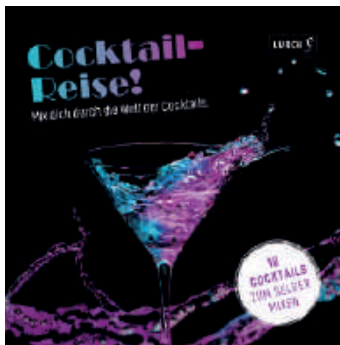

REZEPTBUCH "COCKTAIL-REISE"

RECIPE BOOK "COCKTAIL-TRIP"

00240796

Rezeptbuch "Cocktail-Reise"

Recipe Book "Cocktail-trip"

21 x 21 cm

- Mit 18 Rezepten zum selbst Mixen
- Rezepte für Tequila-, Wodka-, Gin, Rum- und alkoholfreie Cocktails
- Wissenswertes aus der Cocktailwelt
- Tipps zu Barzubehör und Barbegriffen