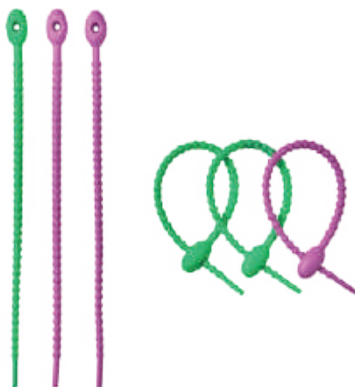

UNIVERSAL-VERSCHLUSSBAND

UNIVERSAL ZIP TIE

00070243

Universal-Verschlussband | 6er Set

Universal zip tie | set of 6

22,2cm