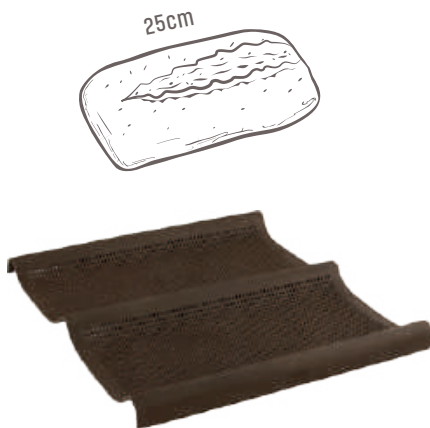

Flexi®Form Baguette-Matte

Flexi®Form Baguette

36 x 28 x 5cm

20cm

00085089

Flexi®Form Mini-Baguette-Matte

Flexi®Form Mini-Baguette

32,5 x 20,5cm

00085080

Flexi®Form Ciabatta-Matte

Flexi®Form Ciabatta

29,5 x 26cm

00085056

Flexi®Form Pizza | 2er Set

Flexi®Form Pizza Mould | set of 2

26 x 16 x 3cm