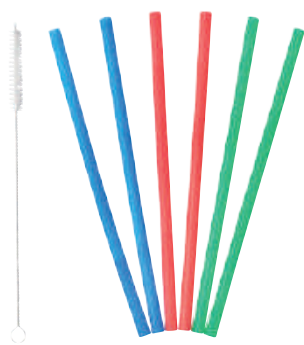

TRINKHALME SILIKON

STRAWS STRAIGHT SILIKON

00070242

Trinkhalme Silikon inkl. Bürste 6er Set

Straws straight silicone incl. brush 6pcs

Ø 0,8 x 20cm

- Set aus 6 Trinkhalmen in drei verschiedenen Farben
- Geschmacksneutral
- Einfache Reinigung durch Reinigungsbürste
- Aus 100% Premium-Platin-Silikon
- Spülmaschinengeeignet