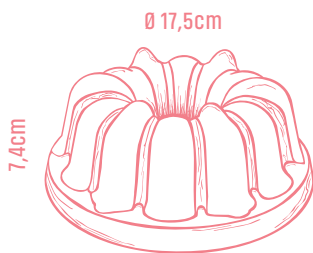

00083043

Flexi®Form Gugelhupf

Flexi®Form Bundt Mould

Ø 21cm x 7,7cm