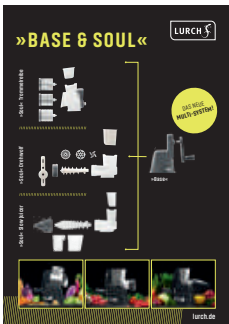

999771 - Base and Soul 2018