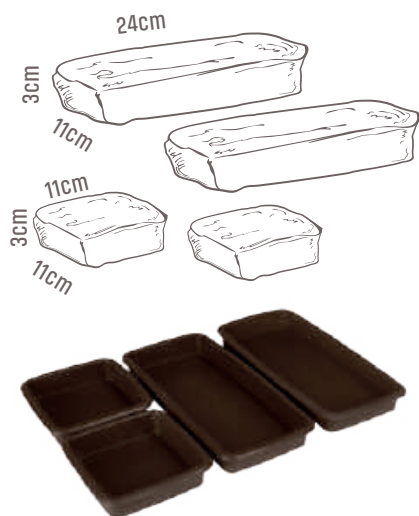

HOME-MADE TASTES EVEN BETTER!

00085084

Flexi®Form Waffel 3fach 2er Set

Flexi®Form Waffle 3cavity 2pcs set

28,5 x 15 x 1,7cm

00085021

Flexi®Form Brownie 9fach

Flexi®Form Brownie 9cavity

29,5 x 18 x 2,8cm

FLEXI®FORM BACKFORMEN

FLEXI®FORM BAKING PANS

00085043

Flexi Blech

Flexi baking and cooking tray

11 x 11 x 3,0cm (klein)
11 x 24 x 3,0cm (groß)

00085057