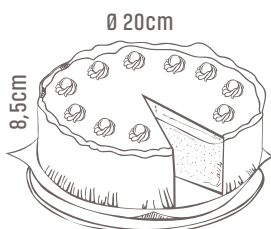

Flexi®Form Springform mit GB

Flexi®Form Spring Form with GB

Ø 17cm x 11,5cm