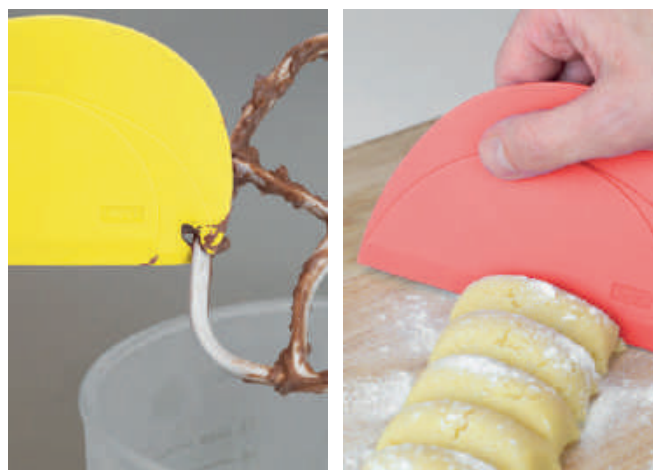

TEIGKARTE

DOUGH CUTTER

00070281

Teigkarte multifunktional | grape

Dough cutter multifunctional | grape

15,0 x 9,5cm

- Teigkarte aus Silikon mit stabiler Griffseite und dünner Funktionsseite sowie Schneebesen- und Knethaken-Abstreifer
- Mit Lotuseffekt - Oberfläche
- Maximale Antihafteffekt
- Lebensmitteltecht, geschmacksneutral & obstsäurebeständig
- Aus 100% Premium-Platin-Silikon
- Spülmaschinengeeignet
- BPA-frei

- Dough card made of silicone with thicker handle side and thin functional side and included whisk scraper
- With lotus effect surface
- Maximum non-stick effect
- Food safe, tasteless & fruit acid resistant
- Made of 100% premium platinum silicone
- Dishwasher safe
- BPA-free

00070289

12er Teigkarte Display

12 pcs Dough cutter

28 cm x 17 cm x 35 cm