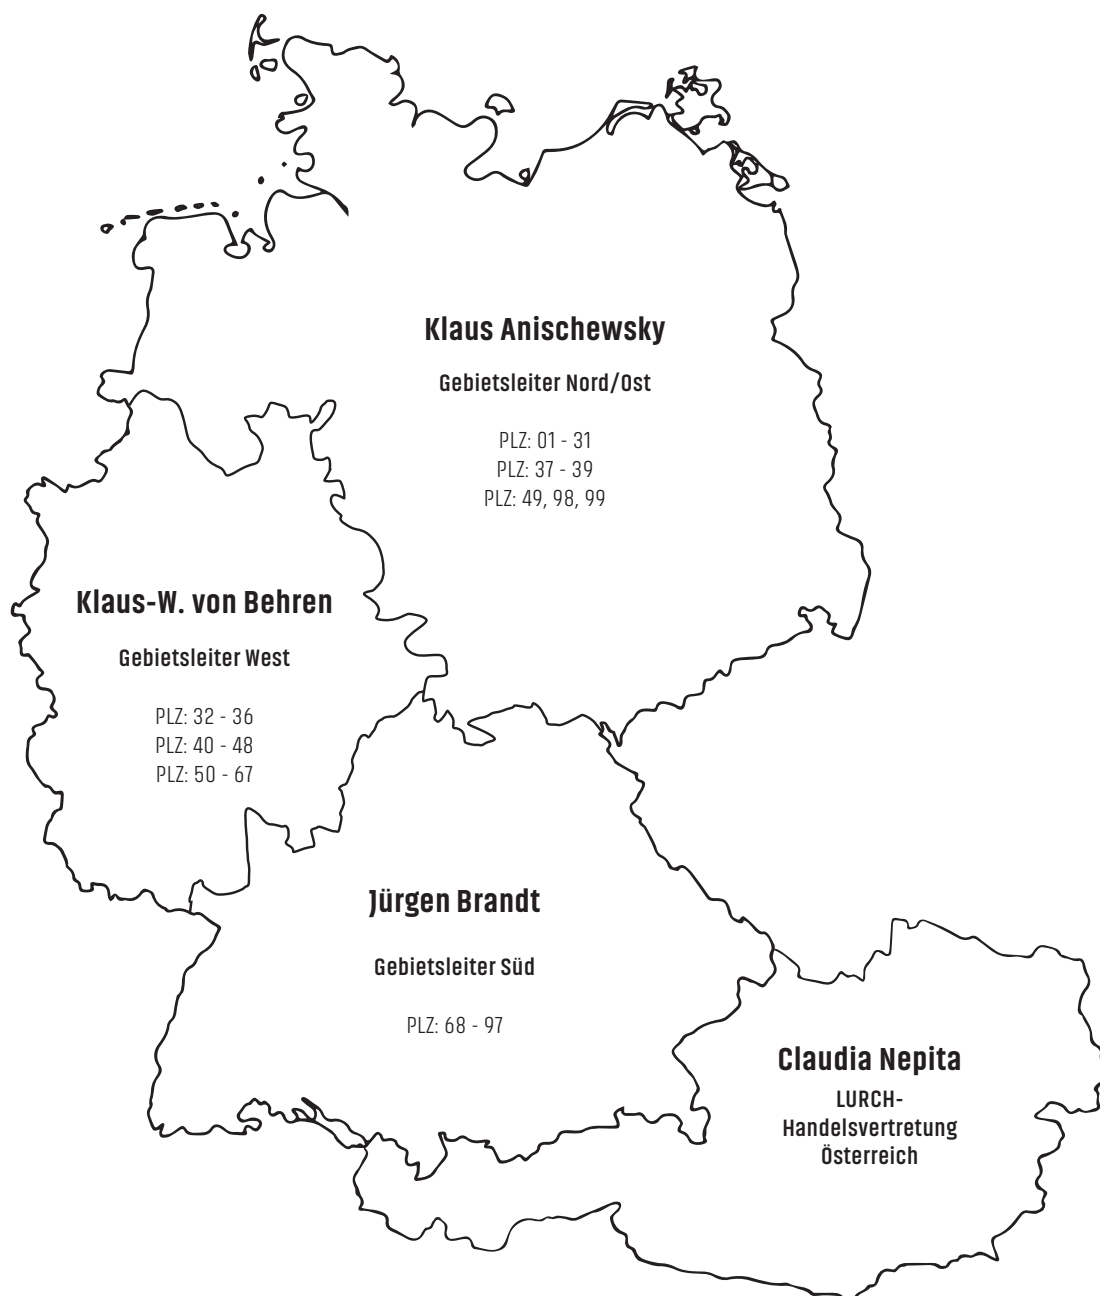

+43 (664) 1034434

claudia@agentur-nepita.at

IHRE ANSPRECHPARTNER BEI LURCH SIND GERNE FÜR SIE DA.

YOUR SALES REPRESENTATIVES AT LURCH
WILL BE HAPPY TO HELP YOU.

Kontaktdaten für Bestellungen:

Tel.: +49 (0) 5121 74991-0
Fax: +49 (0) 5121 74991-50
E-Mail: info@lurch.de